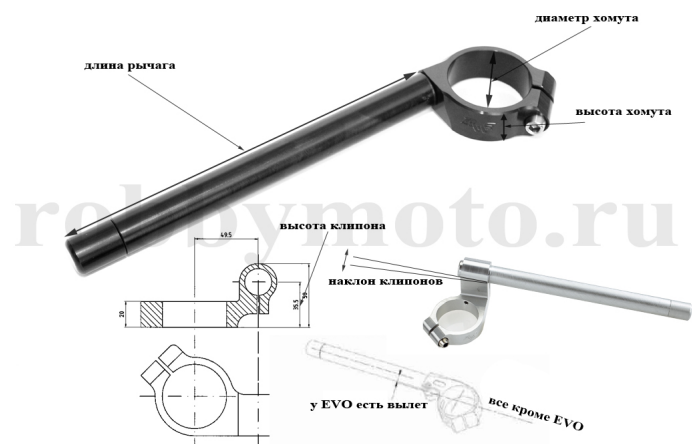

Рейтинг: Пока без рейтинга

Цена

Цена: 28700,00 руб

24 h
★★★★★

[Залайте вопрос по товару](#)

Производитель: [Robby Moto Engineering](#)

Описание

Выточенные из алюминия Ergal 7075 регулируемые по высоте и вылету сверхпрочные подножки начального спортивного уровня. Предназначены для начинающих спортивную карьеру пилотов. Пеги рычагов тормоза и КПП складываются. Пеги пилота не складываются. В комплекте подножки, тяги (если необходимо) кронштейны, рычаги, болты. Выполнены в серебристом или черном цветах.

1. B _{rand} ✓

2. M _{odel} ✓

3. Year

4. Product

Помимо мыши/тачскрина, поддерживаются клавиши:

- стрелки вверх,вниз, home, end - перемещение по списку - вверх, вниз, в начало списка, в конец списка
- клавиша enter, стрелка вправо - вход в список
- стрелка влево - выход из списка
- буквы и цифры - если набрать в списке Honda - сработает фильтр и в списке останутся позиции со словом Honda

Подбор клипонов по физическим параметрам

[регулируемые клипоны](#) могут менять высоту от +15мм. до +41мм.

Параметры клипона

Диаметр хомута (мм.) [инструкция](#).

Высота клипона (мм.) [инструкция](#).

Наклон клипона (град.) [инструкция](#).