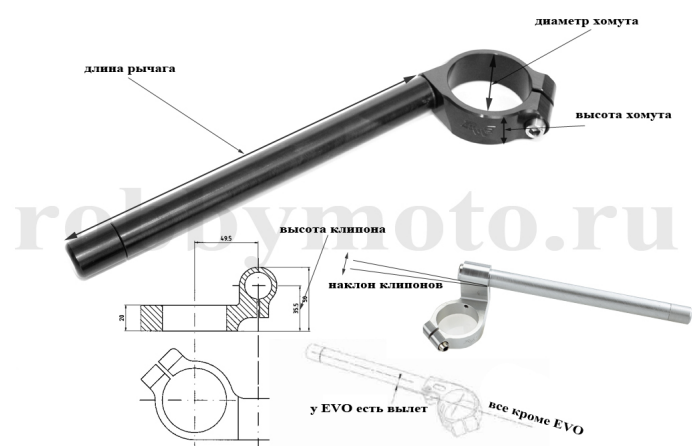

Рейтинг: Пока без рейтинга

Цена

Цена: 22350,00 руб

24 h

[Задать вопрос по товару](#)

Производитель: [Robby Moto Engineering](#)

Описание

Выточенные из алюминия Ergal 7075 нерегулируемые прочные и стильные подножки для повседневности. Помимо прочности отличаются от оригинальных, в комплекте поставляется 15 шт. 1,5 мм болты. Подножки можно установить на мотоцикл с ручным тормозом. Подножки крепятся к раме мотоцикла с помощью болтов. Выполнены в серебристом или черном цветах.

1. B _{rand} ✓

2. M _{odel} ✓

3. Y _{ear} ✓

4. Product

Помимо мыши/тачскрина, поддерживаются клавиши:

- стрелки вверх, вниз, home, end - перемещение по списку - вверх, вниз, в начало списка, в конец списка
- клавиша enter, стрелка вправо - вход в список
- стрелка влево - выход из списка
- буквы и цифры - если набрать в списке Honda - сработает фильтр и в списке останутся позиции со словом Honda

Подбор клипонов по физическим параметрам

[регулируемые клипоны](#) могут менять высоту от +15мм. до +41мм.

Параметры клипонов

Диаметр хомута (мм.) [инструкция](#) :

Высота клипона (мм.) [инструкция](#) :

Наклон клипона (град.) [инструкция](#) :