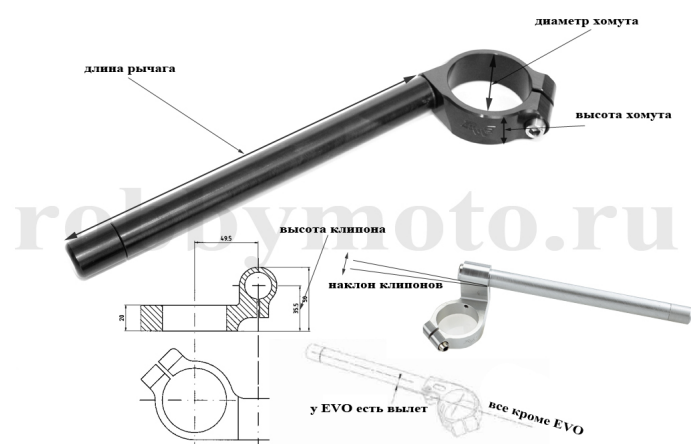

1. B _{rand} ✓

2. M _{odel} ✓

3. Y _{ear} ✓

4. Product

Помимо мыши/тачскрина, поддерживаются клавиши:

- стрелки вверх, вниз, home, end - перемещение по списку - вверх, вниз, в начало списка, в конец списка
- клавиша enter, стрелка вправо - вход в список
- стрелка влево - выход из списка
- буквы и цифры - если набрать в списке Honda - сработает фильтр и в списке останутся позиции со словом Honda

Подбор клипонов по физическим параметрам

[регулируемые клипоны](#) могут менять высоту от +15мм. до +41мм.

Параметры клипонов

Диаметр хомута (мм.) [инструкция](#) :

Высота клипона (мм.) [инструкция](#) :

Наклон клипона (град.) [инструкция](#) :