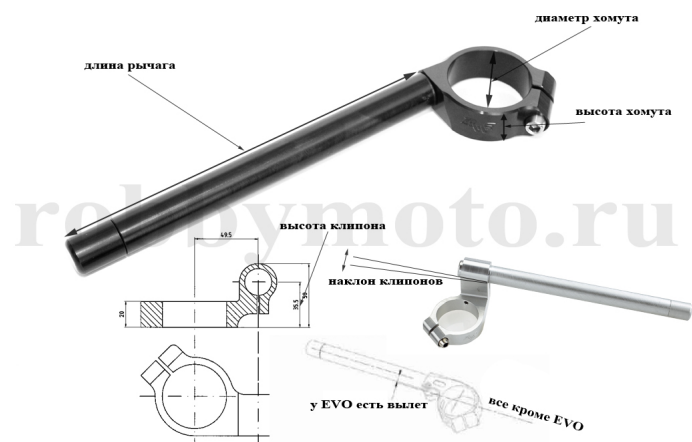

1. B _{rand} ✓

2. M _{odel} ✓

3. Y _{ear} ✓

4. Product

Помимо мыши/тачскрина, поддерживаются клавиши:

- стрелки вверх,вниз, home, end - перемещение по списку - вверх, вниз, в начало списка, в конец списка
- клавиша enter, стрелка вправо - вход в список
- стрелка влево - выход из списка
- буквы и цифры - если набрать в списке Honda - сработает фильтр и в списке останутся позиции со словом Honda

Подбор клипонов по физическим параметрам

[регулируемые клипоны](#) могут менять высоту от +15мм. до +41мм.

Параметры клипонов

Диаметр хомута (мм.) [инструкция](#).

Высота клипона (мм.) [инструкция](#)

Наклон клипона (град.) [инструкция](#)