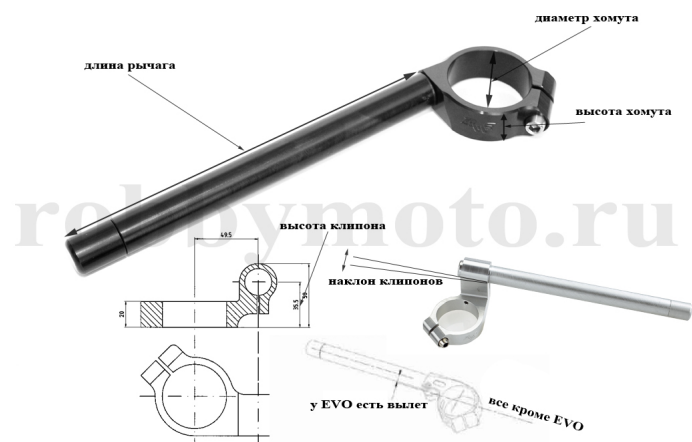

4. Product

Помимо мыши/тачскрина, поддерживаются клавиши:

- стрелки вверх,вниз, home, end - перемещение по списку - вверх, вниз, в начало списка, в конец списка
- клавиша enter, стрелка вправо - вход в список
- стрелка влево - выход из списка
- буквы и цифры - если набрать в списке Honda - сработает фильтр и в списке останутся позиции со словом Honda

Подбор клипонов по физическим параметрам

[регулируемые клипоны](#) могут менять высоту от +15мм. до +41мм.

Параметры клипонов

Диаметр хомута (мм.) [инструкция](#).