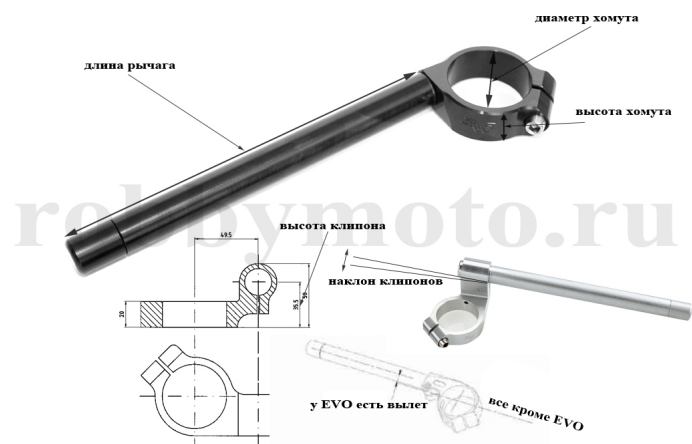

1. B _{rand} ✓

2. M _{odel} ✓

3. Year

4. Product

Помимо мыши/тачскрина, поддерживаются клавиши:

- стрелки вверх,вниз, home, end - перемещение по списку - вверх, вниз, в начало списка, в конец списка
- клавиша enter, стрелка вправо - вход в список
- стрелка влево - выход из списка
- буквы и цифры - если набрать в списке Honda - сработает фильтр и в списке останутся позиции со словом Honda

Подбор клипонов по физическим параметрам

[регулируемые клипоны](#) могут менять высоту от +15мм. до +41мм.

Параметры клипона

Диаметр хомута (мм.) [инструкция](#).

Высота клипона (мм.) [инструкция](#).

Наклон клипона (град.) [инструкция](#).