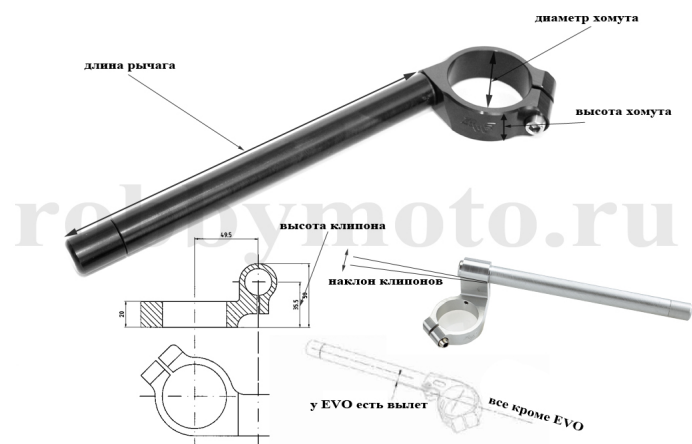

регулируемые легкие гоночные распредвалы 012-Y003

материал 18NCD5

диаметр 15 мм.

внутреннего

отверстия

я

дополнительно температ

ельная урная цем
обработк ентация
а

1. B _{rand} ✓

2. M _{odel} ✓

3. Year

4. Product

Помимо мыши/тачскрина, поддерживаются клавиши:

- стрелки вверх,вниз, home, end - перемещение по списку - вверх, вниз, в начало списка, в конец списка
- клавиша enter, стрелка вправо - вход в список
- стрелка влево - выход из списка
- буквы и цифры - если набрать в списке Honda - сработает фильтр и в списке останутся позиции со словом Honda

Подбор клипонов по физическим параметрам

[регулируемые клипоны](#) могут менять высоту от +15мм. до +41мм.

Параметры клипона

Диаметр хомута (мм.) [инструкция](#).

Высота клипона (мм.) [инструкция](#).

Наклон клипона (град.) [инструкция](#).