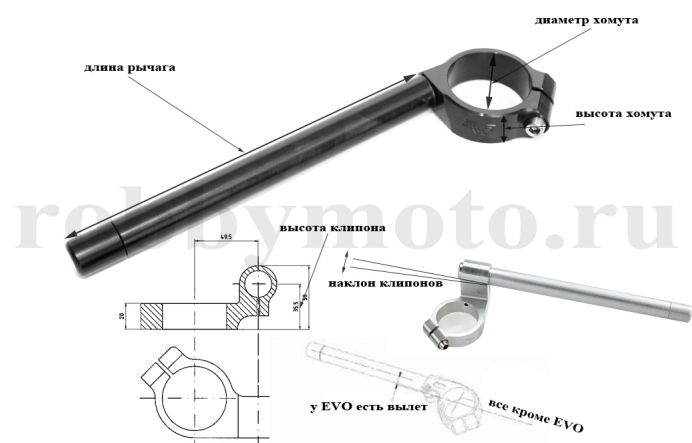

## Подбор клипонов по физическим параметрам

[регулируемые клипоны](#) могут менять высоту от +15мм. до +41мм.

Параметры клипонов

Диаметр хомута (мм.) [инструкция](#).

Высота клипона (мм.) [инструкция](#).