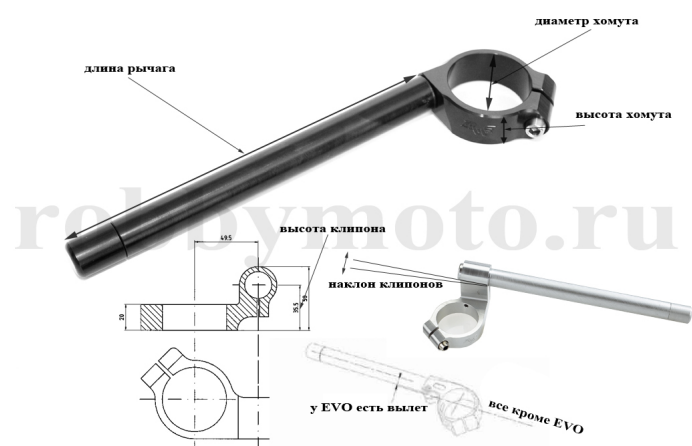

1. <input checked="" type="checkbox"/> Brand

--

2. M_{odel}

3. Y_{ear}

4. P_{roduct}

Помимо мыши/тачскрина, поддерживаются клавиши:

- стрелки вверх,вниз, home, end - перемещение по списку - вверх, вниз, в начало списка, в конец списка
- клавиша enter, стрелка вправо - вход в список
- стрелка влево - выход из списка
- буквы и цифры - если набрать в списке Honda - сработает фильтр и в списке останутся позиции со словом Honda

Подбор клипонов по физическим параметрам

[регулируемые клипоны](#) могут менять высоту от +15мм. до +41мм.

Параметры клипонов

Диаметр хомута (мм.) [инструкция](#).

Высота клипона (мм.) [инструкция](#).

Наклон клипонов (град.) [инструкция](#).